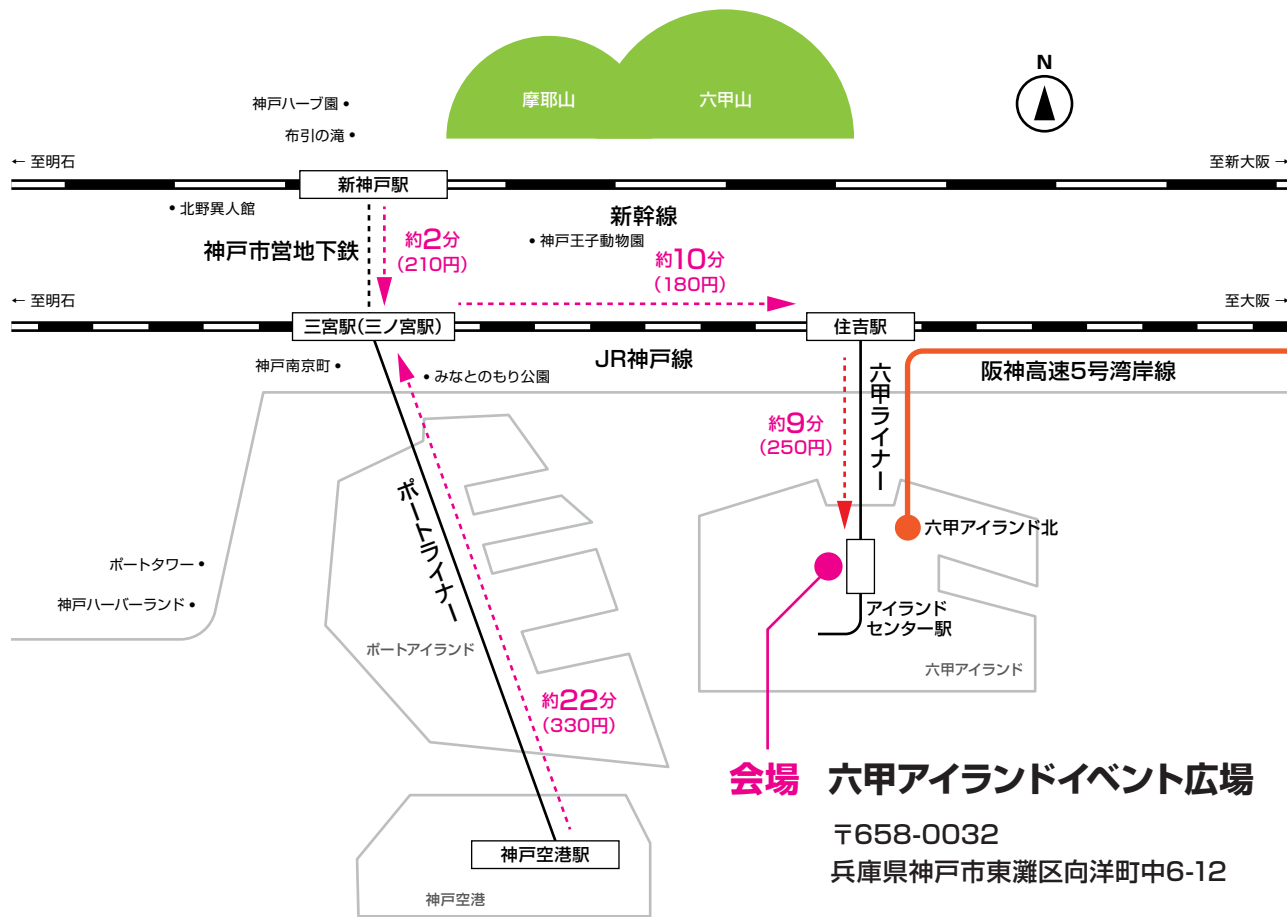

FREESKATE

Riders Session 2019 in HYOGO

フリースケート全国ライダーズセッション2019 in 兵庫

会場へのアクセス

ACCESS

電車でお越しの方

新幹線 新神戸駅より電車の乗り換え時間を入れて約40分

- 新幹線 新神戸駅下車
- ▼
- 神戸市営地下鉄 西神・山手線(西神中央方面行)に乗って約2分、三宮駅下車
- ▼
- 三宮駅でJR神戸線(大阪方面行)の普通電車が快速電車に乗り換えて約10分、住吉駅下車
- ▼
- 六甲ライナーに乗り約9分、アイランドセンター駅下車、南西へ徒歩約1分

バスでお越しの方

新幹線 新神戸駅よりバスで約40分

- 新幹線 新神戸駅1階出口よりみなと観光バス 21系統 六甲アイランド方面行(440円)に乗り約35分。神戸ベイシェラトンホテル前で下車して南西へ徒歩約2分。

飛行機でお越しの方

神戸空港より電車の乗り換え時間を入れて約50分

- 神戸空港ターミナルすぐ北側のポートライナーへ
- ▼
- ポートライナー(三宮方面行)に乗って約22分、三宮駅下車
- ▼
- 三宮駅でJR神戸線(大阪方面行)の普通電車が快速電車に乗り換えて約10分、住吉駅下車
- ▼
- 六甲ライナーに乗り約9分、アイランドセンター駅下車、南西へ徒歩約1分

車でお越しの方

阪神高速5号湾岸線
六甲アイランド北より南東へ約5分

- カーナビを下記の住所にセットしてお越しください。会場より徒歩3分圏内にコインパーキングなど駐車場が多数あります。

〒658-0032
兵庫県神戸市東灘区向洋町中6-12
六甲アイランドイベント広場